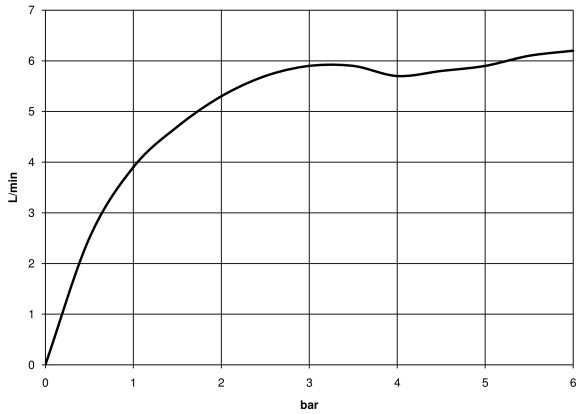

# META META SLIM Waschtisch-Einhandbatterie mit Ablaufgarnitur - Light Gold gebürstet

META

33 501 662

- Ausladung 125 mm
- starrer Auslauf
- runder luftangereicherter Strahl
- Armaturenhöhe 134 mm
- Höhe bis Luftsprudler 52 mm
- Bohrungsdurchmesser 35 mm
- 2x Druckschlauch M 8 x 1 eingeschraubt, dichtheitsgeprüft
- Durchfluss max. 5,7 l/min
- bleifrei
- Dieses Produkt leistet einen Beitrag zur Erfüllung der Vorgaben von nachhaltigen Gebäudezertifizierungen, z.B. LEED®, BREEAM®, DGNB

33 501 662  
mm [inches]

**Durchflussdiagramm**

33 501 662  
Ersatzteile für die  
anderen  
Oberflächenvarianten  
finden Sie hier:  
Chrom