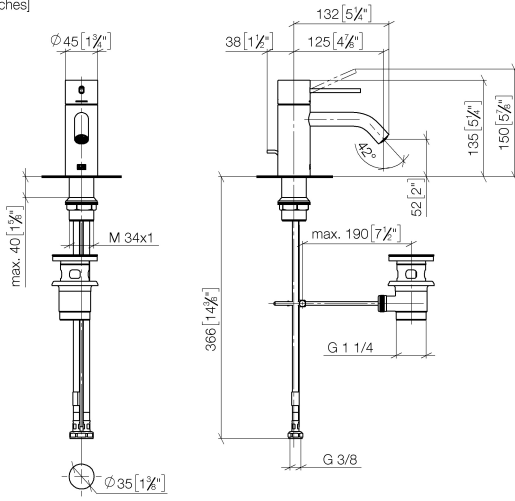

# META META SLIM Waschtisch-Einhandbatterie mit Ablaufgarnitur - Light Gold gebürstet

META

33 501 662

- Ausladung 125 mm
- starrer Auslauf
- runder luftangereicherter Strahl
- Armaturenhöhe 134 mm
- Höhe bis Luftsprudler 52 mm
- Bohrungsdurchmesser 35 mm
- 2x Druckschlauch M 8 x 1 eingeschraubt, dichtheitsgeprüft
- Durchfluss max. 5,7 l/min
- bleifrei
- Dieses Produkt leistet einen Beitrag zur Erfüllung der Vorgaben von nachhaltigen Gebäudezertifizierungen, z.B. LEED®, BREEAM®, DGNB

Nur für Becken mit Überlauf geeignet.

|   |                                 |               |
|---|---------------------------------|---------------|
|    | Light Gold gebürstet            | 33 501 662-27 |
|    | Chrom                           | 33 501 662-00 |
|    | Platin gebürstet                | 33 501 662-06 |
|    | Platin                          | 33 501 662-08 |
|    | Dark Chrome                     | 33 501 662-19 |
|    | Light Gold                      | 33 501 662-26 |
|    | Messing gebürstet (23kt Gold)   | 33 501 662-28 |
|    | Rot                             | 33 501 662-29 |
|   | Orange                          | 33 501 662-30 |
|  | Dunkelgrün                      | 33 501 662-31 |
|  | Schwarz matt                    | 33 501 662-33 |
|  | Bronze gebürstet                | 33 501 662-42 |
|  | Champagne gebürstet (22kt Gold) | 33 501 662-46 |
|  | Champagne (22kt Gold)           | 33 501 662-47 |
|  | Chrom gebürstet                 | 33 501 662-93 |
|  | Dark Platinum gebürstet         | 33 501 662-99 |

33 501 662  
mm [inches]

**Durchflussdiagramm**

33 501 662  
Ersatzteile für die  
anderen  
Oberflächenvarianten  
finden Sie hier:  
Chrom